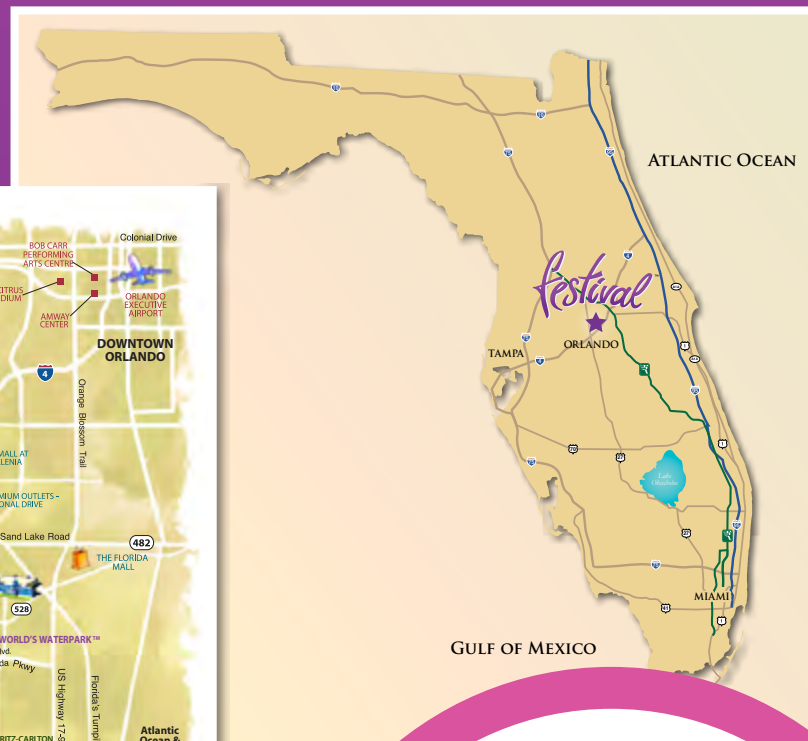

Orlando, Florida. Destino mais célebre do mundo.

Festival fica a apenas duas saídas rápidas de Magic Kingdom do Walt Disney World e a poucos minutos do Sea World, Wet & Wild, Islands of Adventure da Universal e do Mundo Mágico de Harry Potter, além da variedade espetacular em Orlando de lojas, restaurantes, golfe e oportunidades de lazer.

*festival*TM
minto resorts • orlando

festival™

minto resorts • orlando

Diagrama da Comunidade

M Modelos de Casas

S Escritório de Vendas

Somente a pouco mais de 8 km dos parques temáticos do Walt Disney World Resort®!