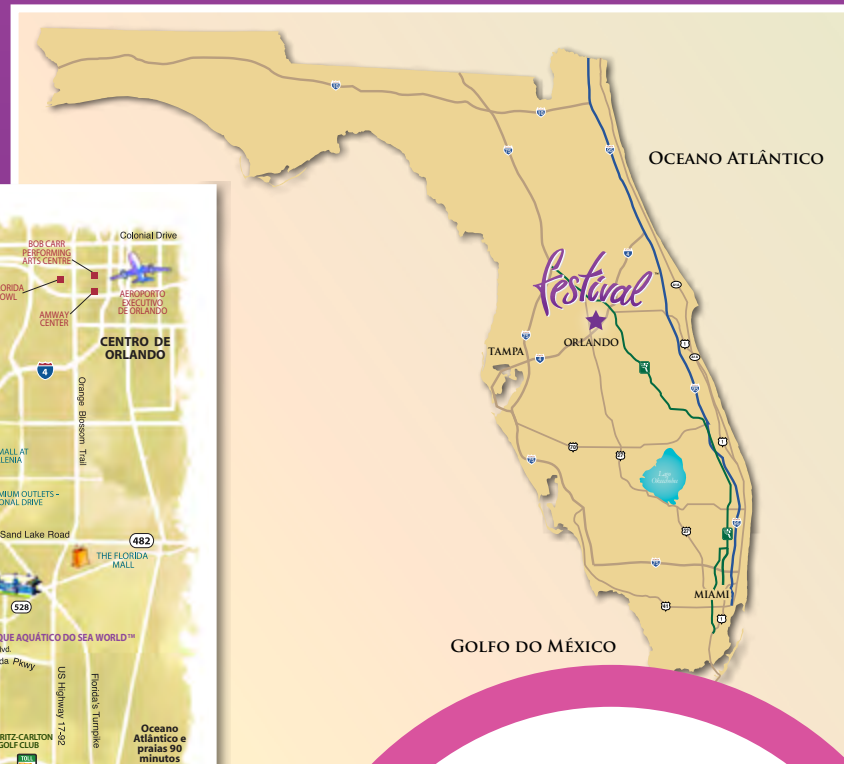

Orlando, Florida. O destino mais celebrado em todo o mundo.

Festival fica a apenas duas saídas da Magic Kingdom da Walt Disney World e a poucos minutos do Sea World, Wet Wild, Ilhas da Aventura da Universal e O Mundo Mágico do Harry Potter, além de uma variedade espetacular de lojas, restaurantes, golfe e oportunidades de lazer em Orlando.

festival™

minto resorts • orlando

Diagrama da Comunidade

- M** Modelos de Casas
- S** Escritório de Vendas

A apenas oito quilômetros dos parques temáticos da Walt Disney World Resort®!

Para localização, horário de funcionamento e mais detalhes sobre as nossas premiadas comunidades em toda a Flórida, visite mintofla.com