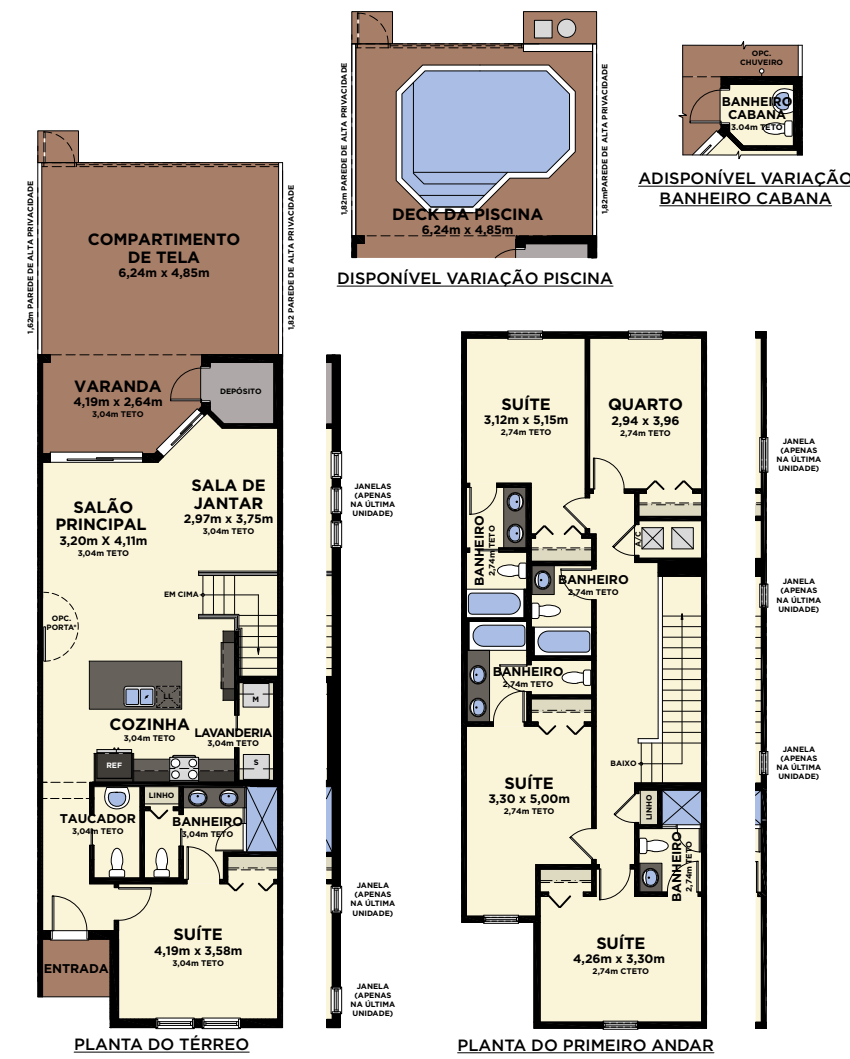

1º ANDAR A/C	95,2 m ²
2º ANDAR A/C	84,8 m ²
A/C TOTAL	180,0 m ²
DECK DE PISCINA EXPOSTO	35,3 m ²
VARANDA	16,3 m ²
ENTRADA	3,3 m ²
NÃO A/C TOTAL	54,9 m ²
ÁREA BRUTA TOTAL	234,9 m ²

JUBILEE

4 dormitórios / 4 banheiros / Sala de estar
Sala de jogos / Varanda coberta

1º ANDAR A/C	95,2 m ²
2º ANDAR A/C	91,2 m ²
A/C TOTAL	186,4 m ²
DECK DE PISCINA EXPOSTO	35,3 m ²
VARANDA	16,3 m ²
ENTRADA	3,3 m ²
NÃO A/C TOTAL	54,9 m ²
ÁREA BRUTA TOTAL	241,3 m ²

MARVEL

5 dormitórios / 4 banheiros e 1 lavabo / Sala de estar
Varanda coberta

1º ANDAR A/C	99,9 m ²
2º ANDAR A/C	102,5 m ²
A/C TOTAL	202,4 m ²
DECK DE PISCINA EXPOSTO	35,3 m ²
VARANDA	12,9 m ²
ENTRADA	2,7 m ²
NÃO A/C TOTAL	50,9 m ²
ÁREA BRUTA TOTAL	253,3 m ²

SPLENDOR

5 dormitórios / 5 banheiros e 1 lavabo / Sala de estar
Varanda coberta

1º ANDAR A/C	99,9 m ²
2º ANDAR A/C	107,4 m ²
A/C TOTAL	207,3 m ²
DECK DE PISCINA EXPOSTO	35,3 m ²
VARANDA	12,9 m ²
ENTRADA	2,7 m ²
NÃO A/C TOTAL	50,9 m ²
ÁREA BRUTA TOTAL	258,2 m ²

*festival*TM
minto resorts • orlando