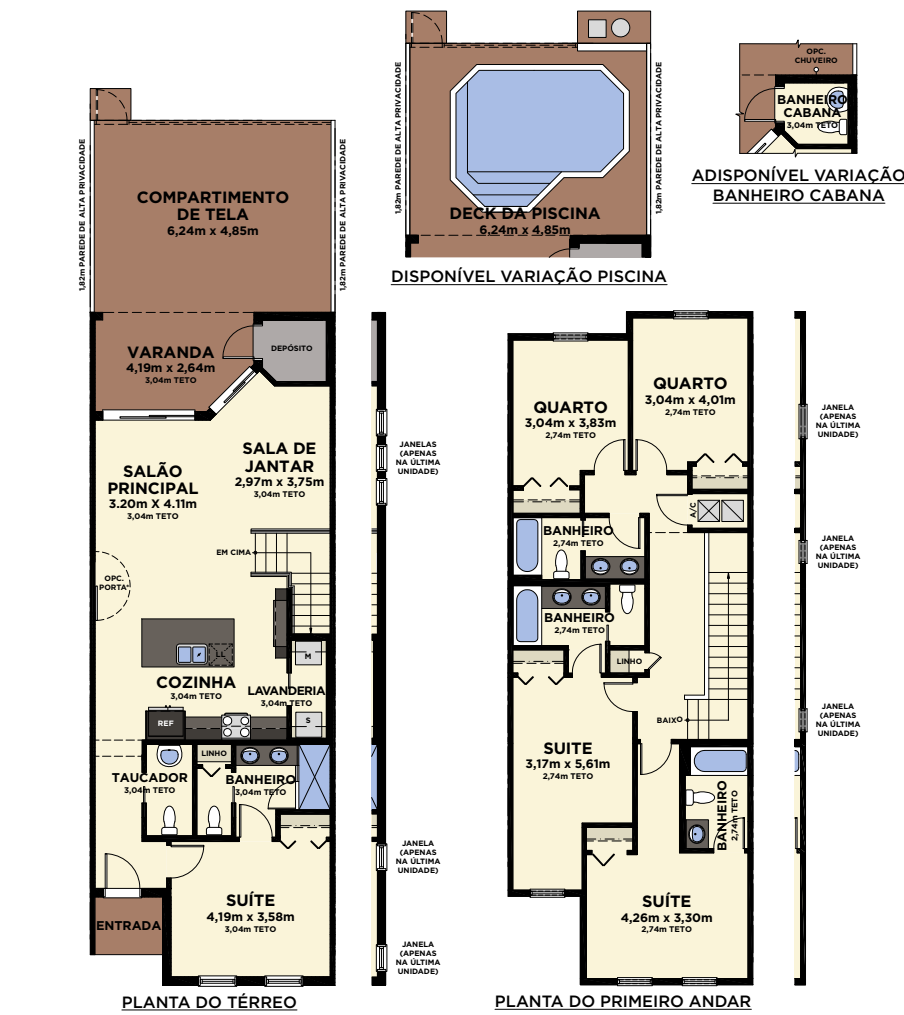

1º ANDAR A/C	89,8 m ²
2º ANDAR A/C	71,1 m ²
A/C TOTAL	160,9 m ²
DECK DE PISCINA EXPOSTO	35,3 m ²
VARANDA	16,3 m ²
ENTRADA	3,3 m ²
NÃO A/C TOTAL	54,9 m ²
ÁREA BRUTA TOTAL	215,8 m ²

IMAGINE

4 dormitórios / 3 banheiros / Sala de estar
Sala de jogos / Varanda coberta

1º ANDAR A/C	95,2 m ²
2º ANDAR A/C	84,8 m ²
A/C TOTAL	180,0 m ²
DECK DE PISCINA EXPOSTO	35,3 m ²
VARANDA	16,3 m ²
ENTRADA	3,3 m ²
NÃO A/C TOTAL	54,9 m ²
ÁREA BRUTA TOTAL	234,9 m ²

JUBILEE

4 dormitórios / 4 banheiros / Sala de estar
Sala de jogos / Varanda coberta

1º ANDAR A/C	95,2 m ²
2º ANDAR A/C	91,2 m ²
A/C TOTAL	186,4 m ²
DECK DE PISCINA EXPOSTO	35,3 m ²
VARANDA	16,3 m ²
ENTRADA	3,3 m ²
NÃO A/C TOTAL	54,9 m ²
ÁREA BRUTA TOTAL	241,3 m ²

MARVEL

5 dormitórios / 4 banheiros e 1 lavabo / Sala de estar
Varanda coberta

1º ANDAR A/C	99,9 m ²
2º ANDAR A/C	102,5 m ²
A/C TOTAL	202,4 m ²
DECK DE PISCINA EXPOSTO	35,3 m ²
VARANDA	12,9 m ²
ENTRADA	2,7 m ²
NÃO A/C TOTAL	50,9 m ²
ÁREA BRUTA TOTAL	253,3 m ²

SPLENDOR

5 dormitórios / 5 banheiros e 1 lavabo / Sala de estar
Varanda coberta