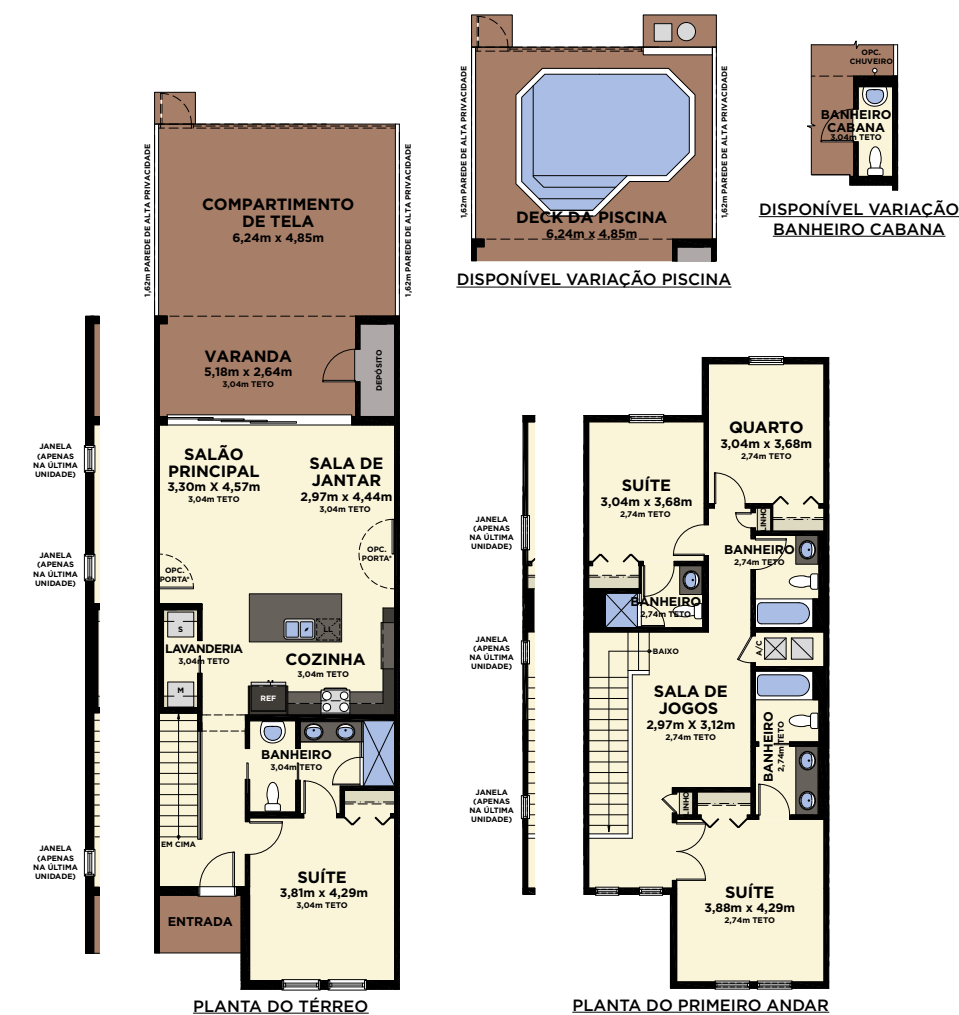

Downtown "Festival"
Interpretação Artística

Downtown "Festival"
Interpretação Artística

Casas de Férias Minto Resort "Festival", no Coração de Orlando!

ELATION

3 dormitórios / 2 banheiros / Sala de estar
Sala de jogos / Varanda coberta

1º ANDAR A/C	89,8 m ²
2º ANDAR A/C	71,1 m ²
A/C TOTAL	160,9 m ²
DECK DE PISCINA EXPOSTO	35,3 m ²
VARANDA	16,3 m ²
ENTRADA	3,3 m ²
NÃO A/C TOTAL	54,9 m ²
ÁREA BRUTA TOTAL	215,8 m ²

IMAGINE

4 dormitórios / 3 banheiros / Sala de estar
Sala de jogos / Varanda coberta

1º ANDAR A/C	95,2 m ²
2º ANDAR A/C	84,8 m ²
A/C TOTAL	180,0 m ²
DECK DE PISCINA EXPOSTO	35,3 m ²
VARANDA	16,3 m ²
ENTRADA	3,3 m ²
NÃO A/C TOTAL	54,9 m ²
ÁREA BRUTA TOTAL	234,9 m ²

JUBILEE

4 dormitórios / 4 banheiros / Sala de estar
Sala de jogos / Varanda coberta

1º ANDAR A/C	95,2 m ²
2º ANDAR A/C	91,2 m ²
A/C TOTAL	186,4 m ²
DECK DE PISCINA EXPOSTO	35,3 m ²
VARANDA	16,3 m ²
ENTRADA	3,3 m ²
NÃO A/C TOTAL	54,9 m ²
ÁREA BRUTA TOTAL	241,3 m ²

MARVEL

5 dormitórios / 4 banheiros e 1 lavabo / Sala de estar
Varanda coberta