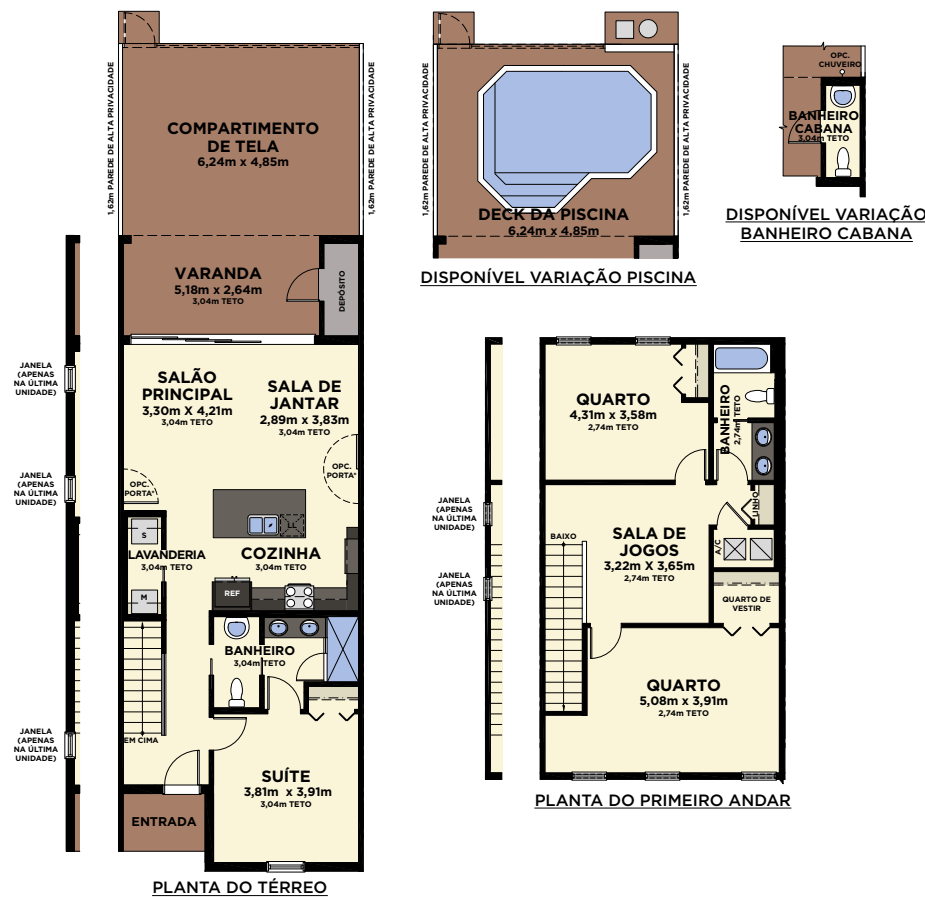

Downtown "Festival"
Interpretação Artística

Downtown "Festival"
Interpretação Artística

Casas de Férias Minto Resort "Festival", no Coração de Orlando!

ELATION

3 dormitórios / 2 banheiros / Sala de estar
Sala de jogos / Varanda coberta

1º ANDAR A/C	89,8 m ²
2º ANDAR A/C	71,1 m ²
A/C TOTAL	160,9 m ²
DECK DE PISCINA EXPOSTO	35,3 m ²
VARANDA	16,3 m ²
ENTRADA	3,3 m ²
NÃO A/C TOTAL	54,9 m ²
ÁREA BRUTA TOTAL	215,8 m ²

IMAGINE

4 dormitórios / 3 banheiros / Sala de estar
Sala de jogos / Varanda coberta