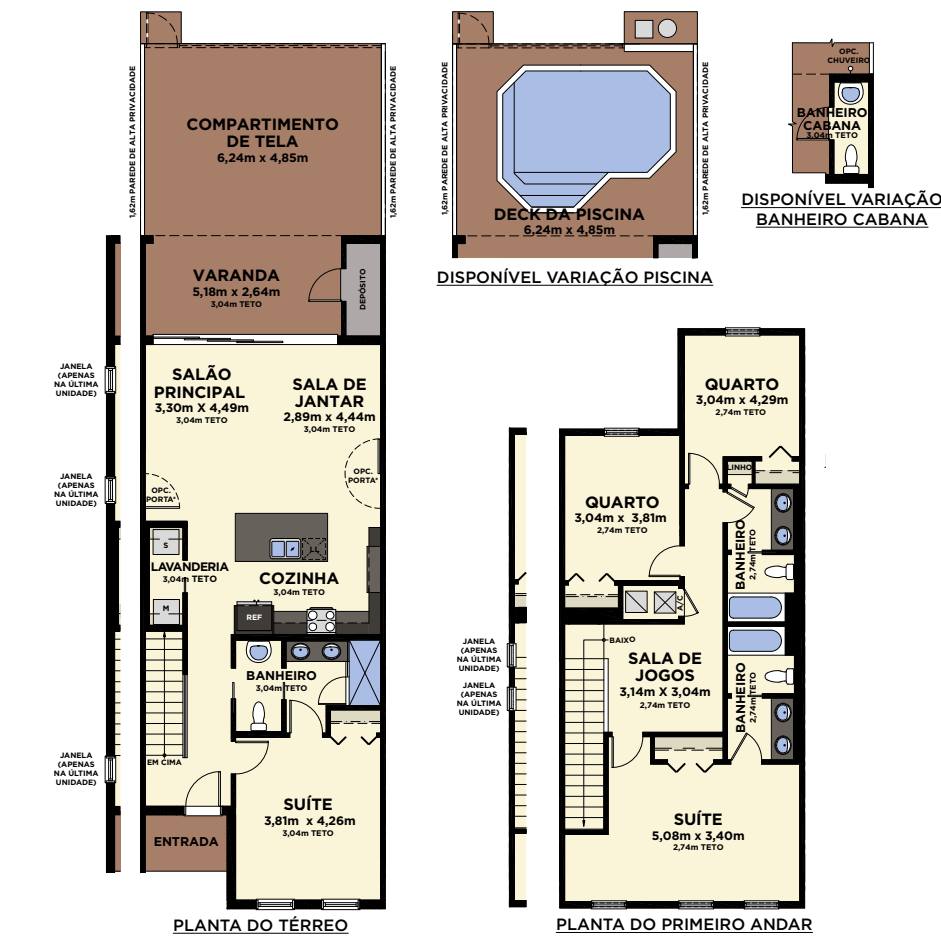

Downtown "Festival"
Interpretação Artística

Downtown "Festival"
Interpretação Artística

Casas de Férias Minto Resort "Festival", no Coração de Orlando!

ELATION

3 dormitórios / 2 banheiros / Sala de estar
Sala de jogos / Varanda coberta

1º ANDAR A/C	95,2 m ²
2º ANDAR A/C	84,8 m ²
A/C TOTAL	180,0 m ²
DECK DE PISCINA EXPOSTO	35,3 m ²
VARANDA	16,3 m ²
ENTRADA	3,3 m ²
NÃO A/C TOTAL	54,9 m ²
ÁREA BRUTA TOTAL	234,9 m ²

JUBILEE

4 dormitórios / 4 banheiros / Sala de estar
Sala de jogos / Varanda coberta