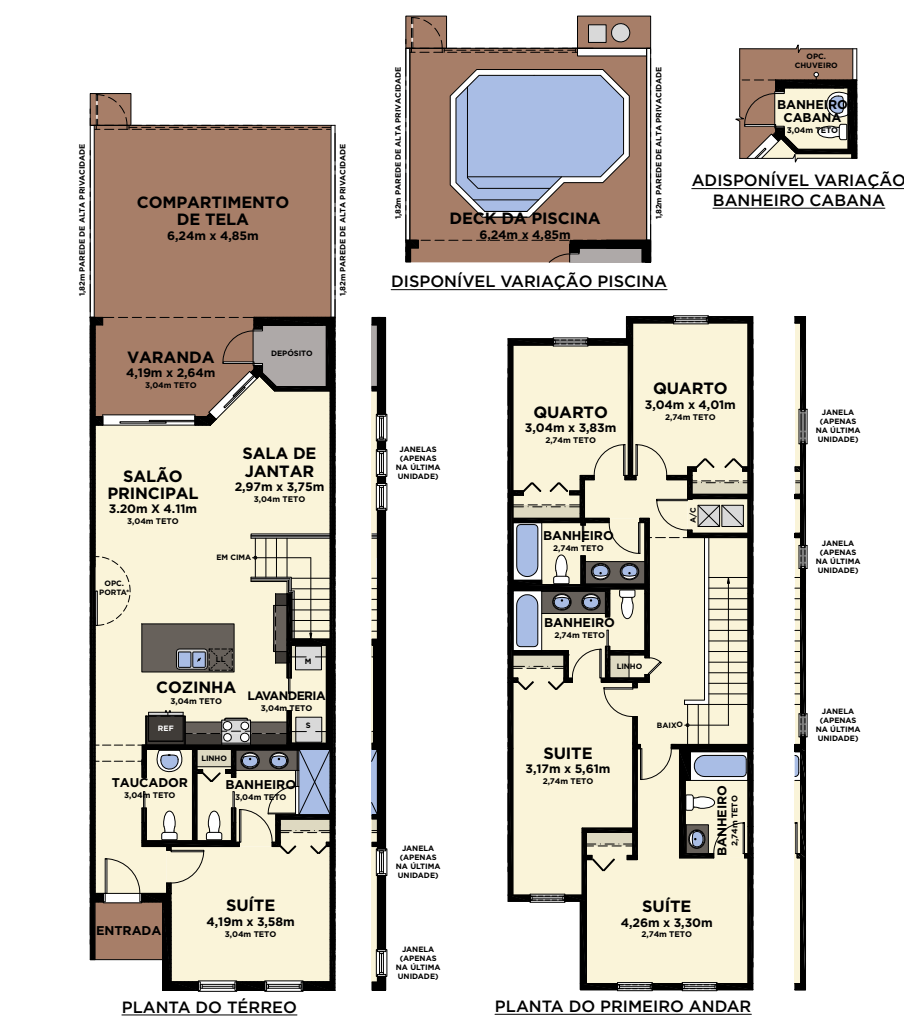

1º ANDAR A/C	89,8 m ²
2º ANDAR A/C	71,1 m ²
A/C TOTAL	160,9 m ²
DECK DE PISCINA EXPOSTO	35,3 m ²
VARANDA	16,3 m ²
ENTRADA	3,3 m ²
NÃO A/C TOTAL	54,9 m ²
ÁREA BRUTA TOTAL	215,8 m²

IMAGINE

4 dormitórios / 3 banheiros / Sala de estar
Sala de jogos / Varanda coberta

1º ANDAR A/C	95,2 m ²
2º ANDAR A/C	84,8 m ²
A/C TOTAL	180,0 m ²
DECK DE PISCINA EXPOSTO	35,3 m ²
VARANDA	16,3 m ²
ENTRADA	3,3 m ²
NÃO A/C TOTAL	54,9 m ²
ÁREA BRUTA TOTAL	234,9 m²

JUBILEE

4 dormitórios / 4 banheiros / Sala de estar
Sala de jogos / Varanda coberta

1º ANDAR A/C	95,2 m ²
2º ANDAR A/C	91,2 m ²
A/C TOTAL	186,4 m ²
DECK DE PISCINA EXPOSTO	35,3 m ²
VARANDA	16,3 m ²
ENTRADA	3,3 m ²
NÃO A/C TOTAL	54,9 m ²
ÁREA BRUTA TOTAL	241,3 m²

MARVEL

5 dormitórios / 4 banheiros e 1 lavabo / Sala de estar
Varanda coberta

1º ANDAR A/C	99,9 m ²
2º ANDAR A/C	102,5 m ²
A/C TOTAL	202,4 m ²
DECK DE PISCINA EXPOSTO	35,3 m ²
VARANDA	12,9 m ²
ENTRADA	2,7 m ²
NÃO A/C TOTAL	50,9 m ²
ÁREA BRUTA TOTAL	253,3 m²

SPLENDOR

5 dormitórios / 5 banheiros e 1 lavabo / Sala de estar
Varanda coberta