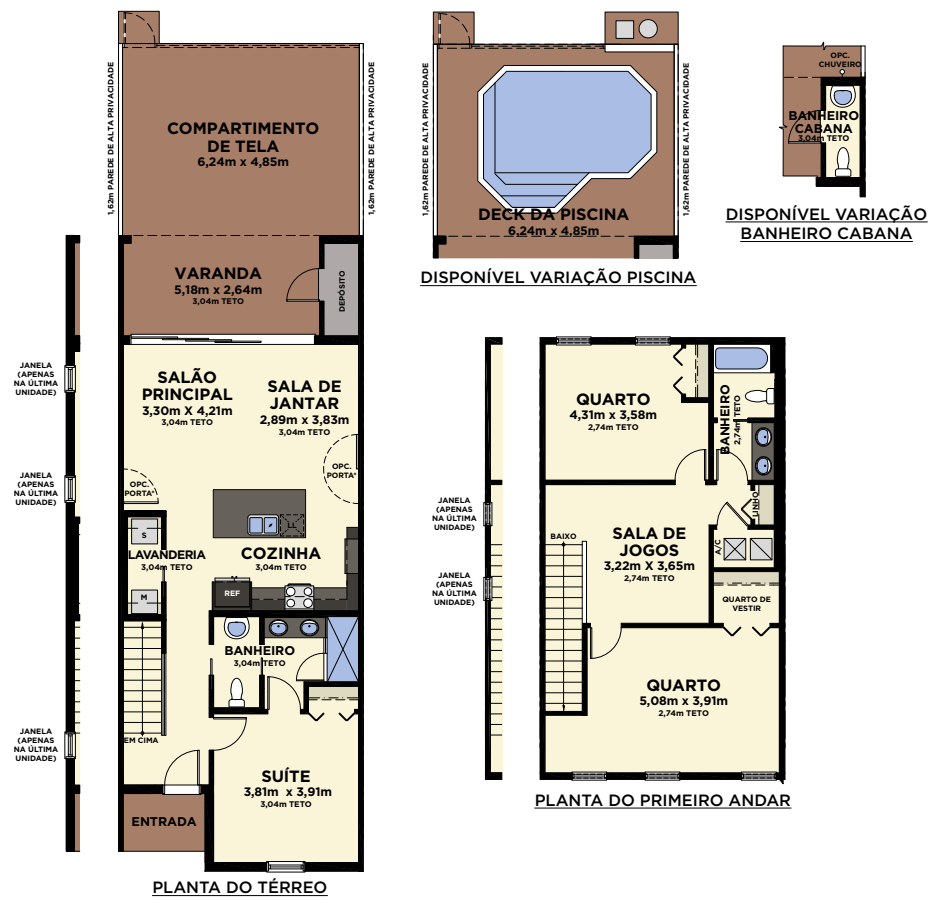

Downtown "Festival"
Interpretação Artística

Downtown "Festival"
Interpretação Artística

Casas de Férias Minto Resort "Festival", no Coração de Orlando!

ELATION

3 dormitórios / 2 banheiros / Sala de estar
Sala de jogos / Varanda coberta

1º ANDAR A/C	89,8 m ²
2º ANDAR A/C	71,1 m ²
A/C TOTAL	160,9 m ²
DECK DE PISCINA EXPOSTO	35,3 m ²
VARANDA	16,3 m ²
ENTRADA	3,3 m ²
NÃO A/C TOTAL	54,9 m ²
ÁREA BRUTA TOTAL	215,8 m²

IMAGINE

4 dormitórios / 3 banheiros / Sala de estar
Sala de jogos / Varanda coberta

1º ANDAR A/C	95,2 m ²
2º ANDAR A/C	84,8 m ²
A/C TOTAL	180,0 m ²
DECK DE PISCINA EXPOSTO	35,3 m ²
VARANDA	16,3 m ²
ENTRADA	3,3 m ²
NÃO A/C TOTAL	54,9 m ²
ÁREA BRUTA TOTAL	234,9 m²

JUBILEE

4 dormitórios / 4 banheiros / Sala de estar
Sala de jogos / Varanda coberta