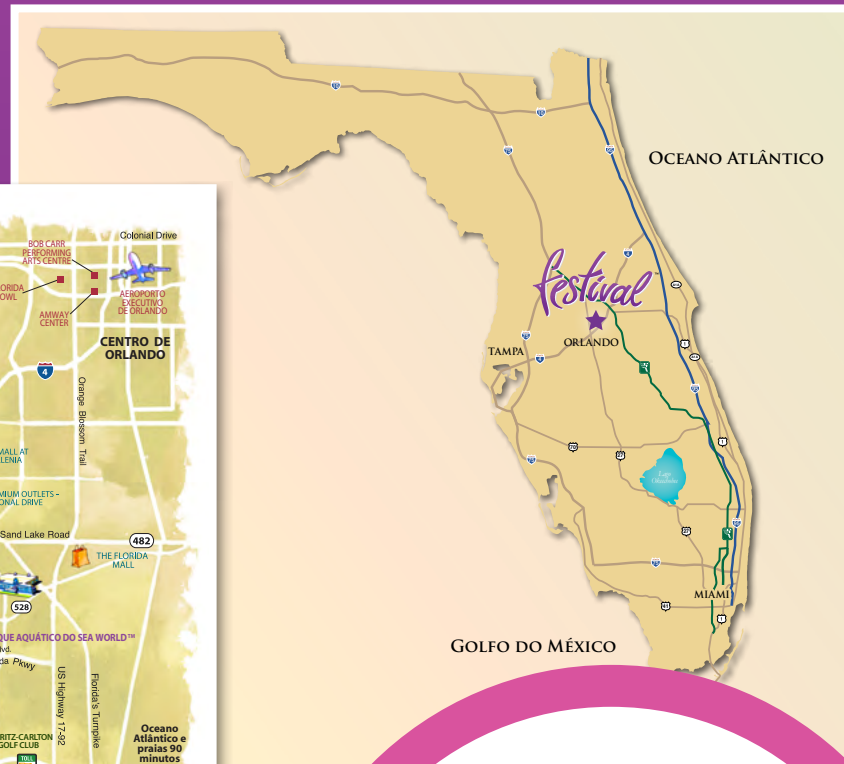

Orlando, Florida. O destino mais celebrado em todo o mundo.

Festival fica a apenas duas saídas da Magic Kingdom da Walt Disney World e a poucos minutos do Sea World, Wet Wild, Ilhas da Aventura da Universal e O Mundo Mágico do Harry Potter, além de uma variedade espetacular de lojas, restaurantes, golfe e oportunidades de lazer em Orlando.

festival™

minto resorts • orlando

Diagrama da Comunidade

M Modelos de Casas

S Escritório de Vendas

A apenas oito quilômetros dos parques temáticos da Walt Disney World Resort®!

Para localização, horário de funcionamento e mais detalhes sobre as nossas premiadas comunidades em toda a Flórida, visite mintofla.com