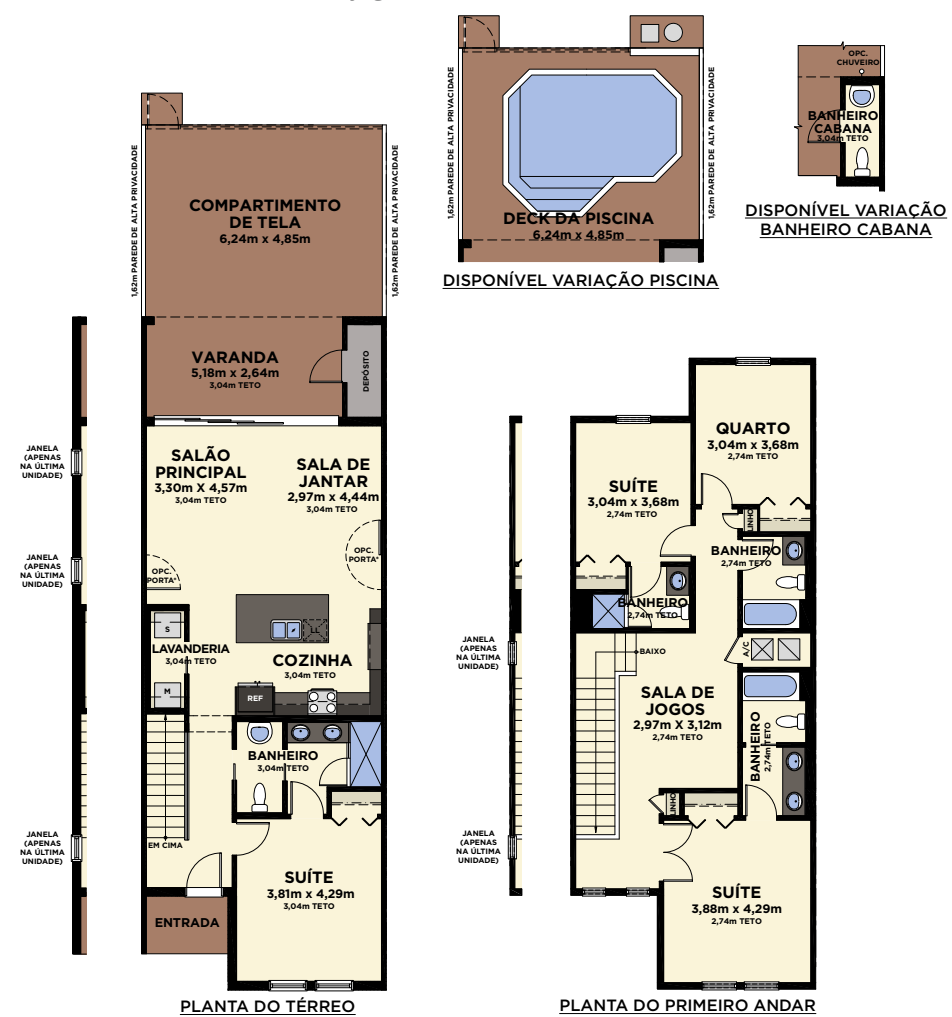

Downtown "Festival"
Interpretação Artística

Downtown "Festival"
Interpretação Artística

Casas de Férias Minto Resort "Festival", no Coração de Orlando!

ELATION

3 dormitórios / 2 banheiros / Sala de estar
Sala de jogos / Varanda coberta

1º ANDAR A/C	89,8 m ²
2º ANDAR A/C	71,1 m ²
A/C TOTAL	160,9 m ²
DECK DE PISCINA EXPOSTO	35,3 m ²
VARANDA	16,3 m ²
ENTRADA	3,3 m ²
NÃO A/C TOTAL	54,9 m ²
ÁREA BRUTA TOTAL	215,8 m²

IMAGINE

4 dormitórios / 3 banheiros / Sala de estar
Sala de jogos / Varanda coberta

1º ANDAR A/C	95,2 m ²
2º ANDAR A/C	84,8 m ²
A/C TOTAL	180,0 m ²
DECK DE PISCINA EXPOSTO	35,3 m ²
VARANDA	16,3 m ²
ENTRADA	3,3 m ²
NÃO A/C TOTAL	54,9 m ²
ÁREA BRUTA TOTAL	234,9 m²

JUBILEE

4 dormitórios / 4 banheiros / Sala de estar
Sala de jogos / Varanda coberta

1º ANDAR A/C	95,2 m ²
2º ANDAR A/C	91,2 m ²
A/C TOTAL	186,4 m ²
DECK DE PISCINA EXPOSTO	35,3 m ²
VARANDA	16,3 m ²
ENTRADA	3,3 m ²
NÃO A/C TOTAL	54,9 m ²
ÁREA BRUTA TOTAL	241,3 m²

MARVEL

5 dormitórios / 4 banheiros e 1 lavabo / Sala de estar
Varanda coberta