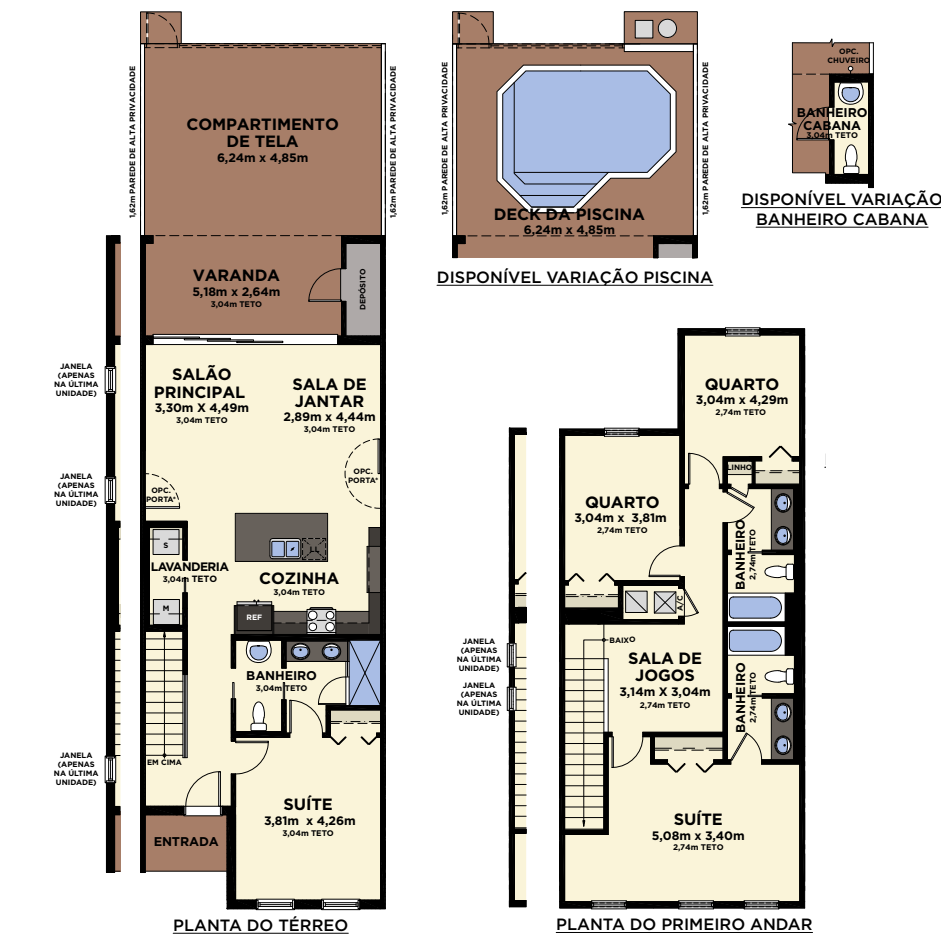

Downtown "Festival"
Interpretação Artística

Downtown "Festival"
Interpretação Artística

Casas de Férias Minto Resort "Festival", no Coração de Orlando!

ELATION

3 dormitórios / 2 banheiros / Sala de estar
Sala de jogos / Varanda coberta

1º ANDAR A/C	95,2 m ²
2º ANDAR A/C	84,8 m ²
A/C TOTAL	180,0 m ²
DECK DE PISCINA EXPOSTO	35,3 m ²
VARANDA	16,3 m ²
ENTRADA	3,3 m ²
NÃO A/C TOTAL	54,9 m ²
ÁREA BRUTA TOTAL	234,9 m²

JUBILEE

4 dormitórios / 4 banheiros / Sala de estar
Sala de jogos / Varanda coberta