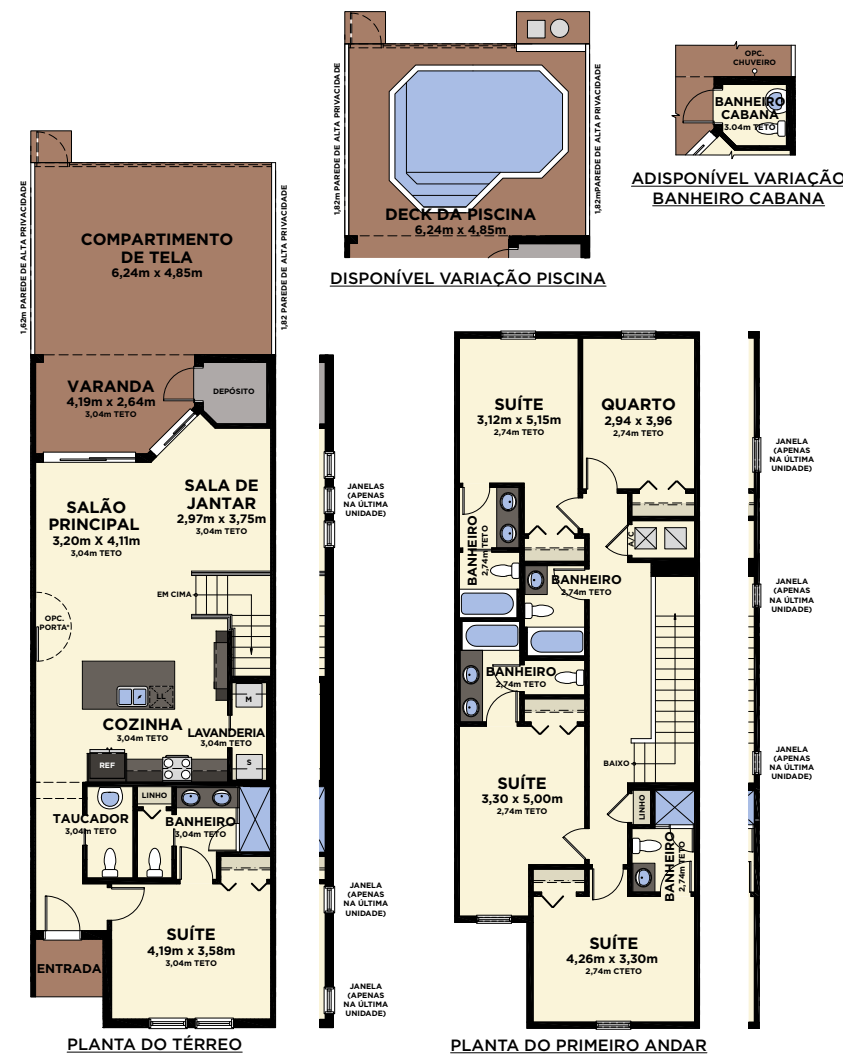

1º ANDAR A/C	95,2 m ²
2º ANDAR A/C	84,8 m ²
A/C TOTAL	180,0 m ²
DECK DE PISCINA EXPOSTO	35,3 m ²
VARANDA	16,3 m ²
ENTRADA	3,3 m ²
NÃO A/C TOTAL	54,9 m ²
ÁREA BRUTA TOTAL	234,9 m²

JUBILEE

4 dormitórios / 4 banheiros / Sala de estar
Sala de jogos / Varanda coberta

1º ANDAR A/C	95,2 m ²
2º ANDAR A/C	91,2 m ²
A/C TOTAL	186,4 m ²
DECK DE PISCINA EXPOSTO	35,3 m ²
VARANDA	16,3 m ²
ENTRADA	3,3 m ²
NÃO A/C TOTAL	54,9 m ²
ÁREA BRUTA TOTAL	241,3 m²

MARVEL

5 dormitórios / 4 banheiros e 1 lavabo / Sala de estar
Varanda coberta

1º ANDAR A/C	99,9 m ²
2º ANDAR A/C	102,5 m ²
A/C TOTAL	202,4 m ²
DECK DE PISCINA EXPOSTO	35,3 m ²
VARANDA	12,9 m ²
ENTRADA	2,7 m ²
NÃO A/C TOTAL	50,9 m ²
ÁREA BRUTA TOTAL	253,3 m²

SPLENDOR

5 dormitórios / 5 banheiros e 1 lavabo / Sala de estar
Varanda coberta

1º ANDAR A/C	99,9 m ²
2º ANDAR A/C	107,4 m ²
A/C TOTAL	207,3 m ²
DECK DE PISCINA EXPOSTO	35,3 m ²
VARANDA	12,9 m ²
ENTRADA	2,7 m ²
NÃO A/C TOTAL	50,9 m ²
ÁREA BRUTA TOTAL	258,2 m²

*festival*TM
minto resorts • orlando