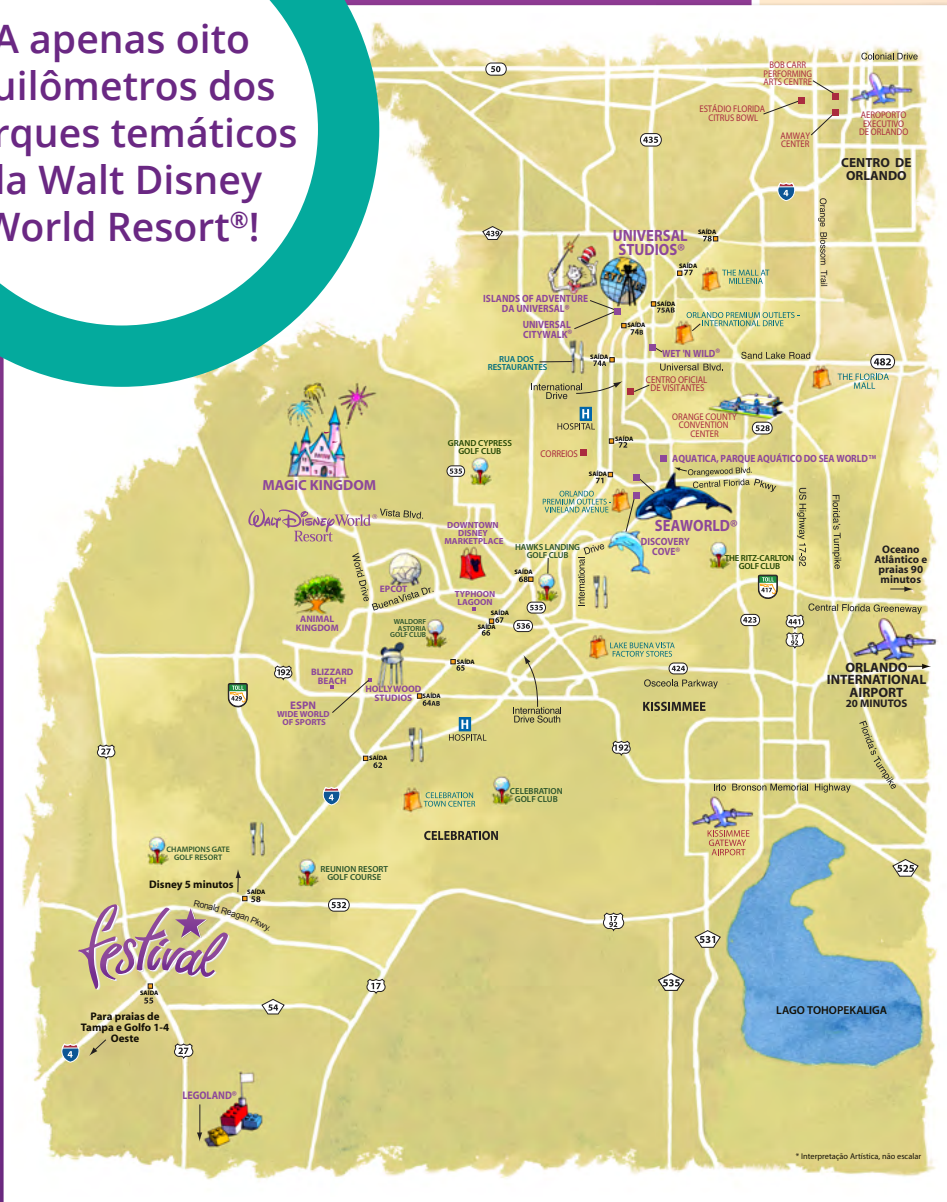

Português

festivalTM

minto resorts • orlando

ONDE A DIVERSÃO PERMANECE PARA SEMPRE E A CELEBRAÇÃO NUNCA TERMINA!

Seu reino particular no coração de Orlando.

A apenas oito quilômetros da Walt Disney World, "Festival" é uma oportunidade única de ter uma parte da magia para você e sua família desfrutarem para sempre—por gerações e gerações!

Orlando, Florida. O destino mais celebrado em todo o mundo.

Festival fica a apenas duas saídas da Magic Kingdom da Walt Disney World e a poucos minutos do Sea World, Wet Wild, Ilhas da Aventura da Universal e O Mundo Mágico do Harry Potter, além de uma variedade espetacular de lojas, restaurantes, golfe e oportunidades de lazer em Orlando.

festival™

minto resorts • orlando

Diagrama da Comunidade

M Modelos de Casas

S Escritório de Vendas

A apenas oito quilômetros dos parques temáticos da Walt Disney World Resort®!

Para localização, horário de funcionamento e mais detalhes sobre as nossas premiadas comunidades em toda a Flórida, visite mintofla.com